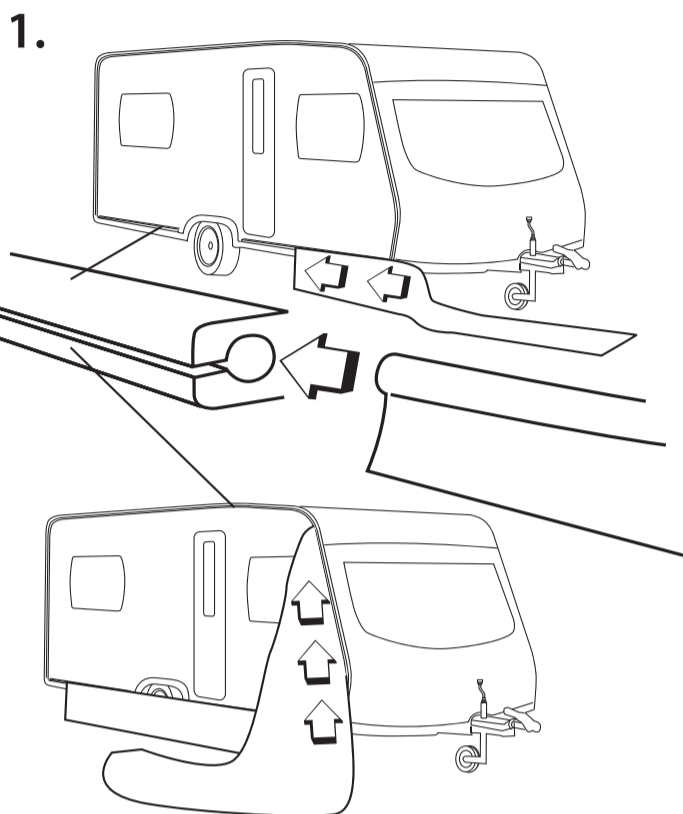

This tent should be erected by at least two persons.

Dieses Zelt sollte, wenn möglich, von zwei Personen aufgestellt werden.

Denne telt bør rejses af mindst to personer.

Cette tente doit être montée par au moins deux personnes.

Deze tent moet opgezet worden door minstens twee personen.

PITCHING

AIR IN

Max: 9psi / 0.6 bar

PACKING AWAY

Nordic Shore

FIND OUT!
See our videos

HOW TO PITCH YOUR TENT?
www.outwell.com/pitching
HOW TO CLEAN AND MAINTAIN YOUR TENT?
www.outwell.com/maintenance